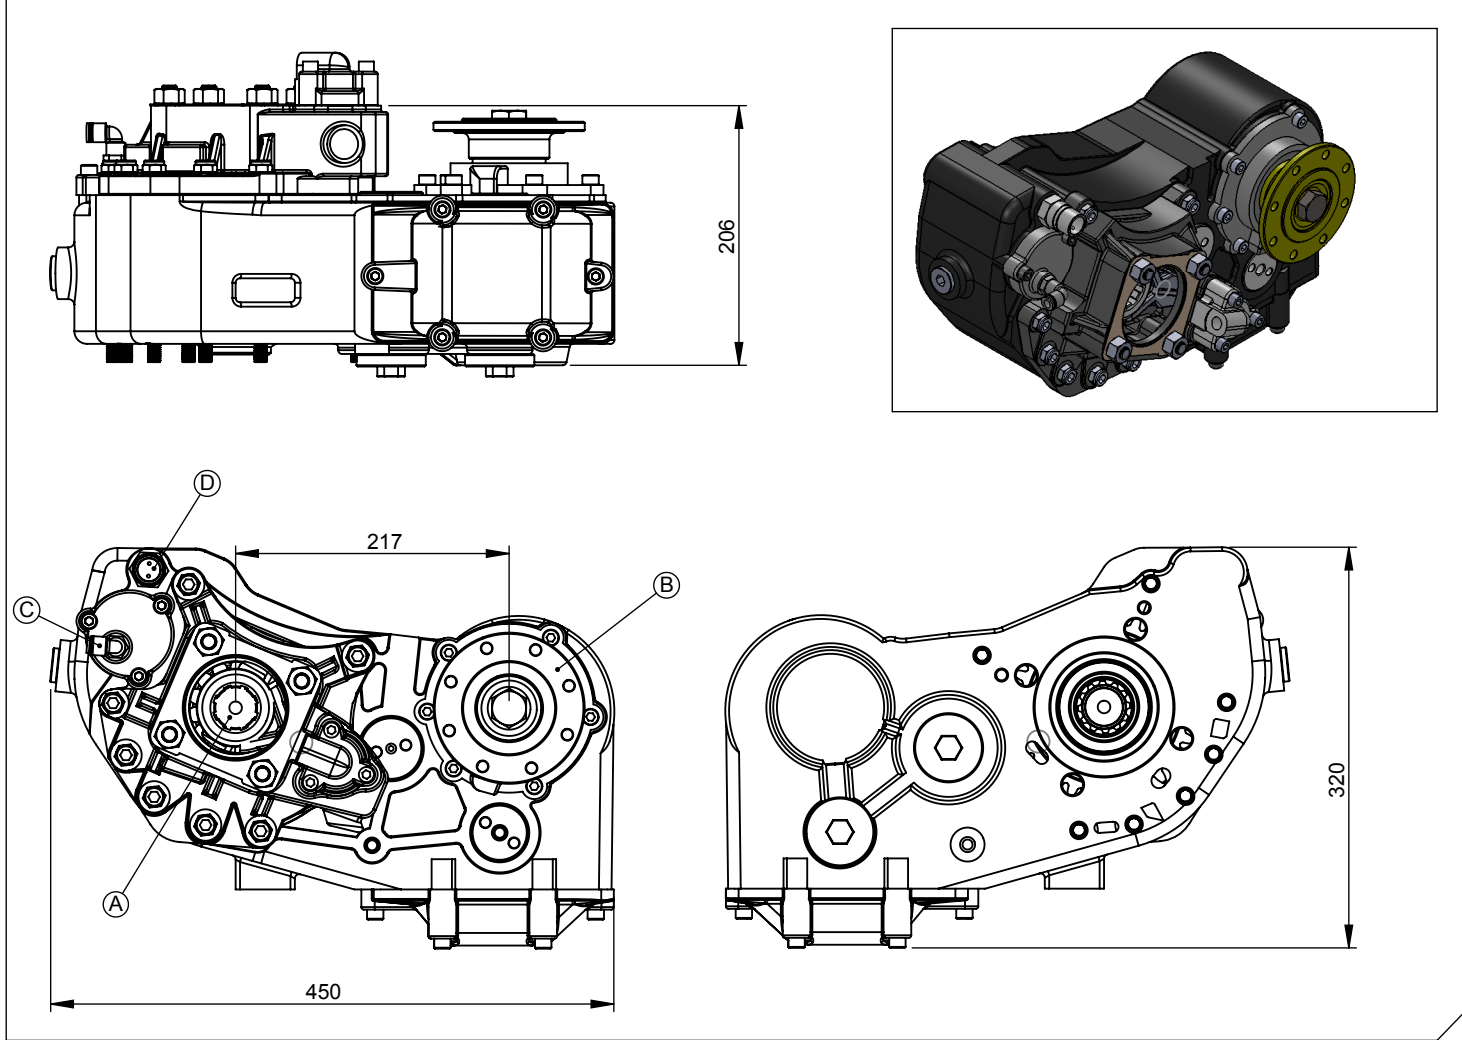

Araç Tipi Vehicle Type	MERCEDES AXOR-ACTROSS FOR FIRE FIGHTING, FOR CESSPIT EMPTIERS VEHICLES
Şanzıman Tipi Gearbox Type	G 4 - GV / 4 65,90,95,110, G 125,135,155,180

Ürün Kodu / Product Code

MB.10
(PTO)

Ürün Görünümleri / Products View

Opsiyonlar / Options

- A : PTO Çıkışı (Standart DIN 5462 8X32X36 ISO 4 Delikli) (Ops.)
Dişli pompaya akuple (3 delikli UNI bağlantı) (Ops.)
Kaplinli (flaşlı bağlantı) (Ops.)
B : Flaş, DIN 120-DIN 100
C : Hava Girişi R1/4"
D : Elektrik Müşürü

- A : PTO Output (Standard DIN 5462 8X32X36 ISO 4 Bolt) (Ops.)
Direct mounting UNI 3 bolt mtg. adapter (Ops.)
Drive flange (Ops.)
B : Flange, DIN 120-DIN 100
C : Air Inlet R1/4"
D : Passing Contact Switches

Teknik Bilgi / Technical Data

Güç / Power (Kw)	Maksimum Tork / Maximum Torque		Çevrim Oranı Ratio	Bağlantı Şekli Mounting Side	Kumanda Kontrol Control Type
	Nm	Kgm			
1000 Dev. / Dak.	955	97	1/1.27 1/1.78 1/2.4	KUYRUK/REAR	HAVALI/PNEUMATIC
100				Ağırlık / Weight (Kg)	Dönüş Yönü / Rotation Sense
				60	SOL/COUNTERCLOCKWISE(CCW)